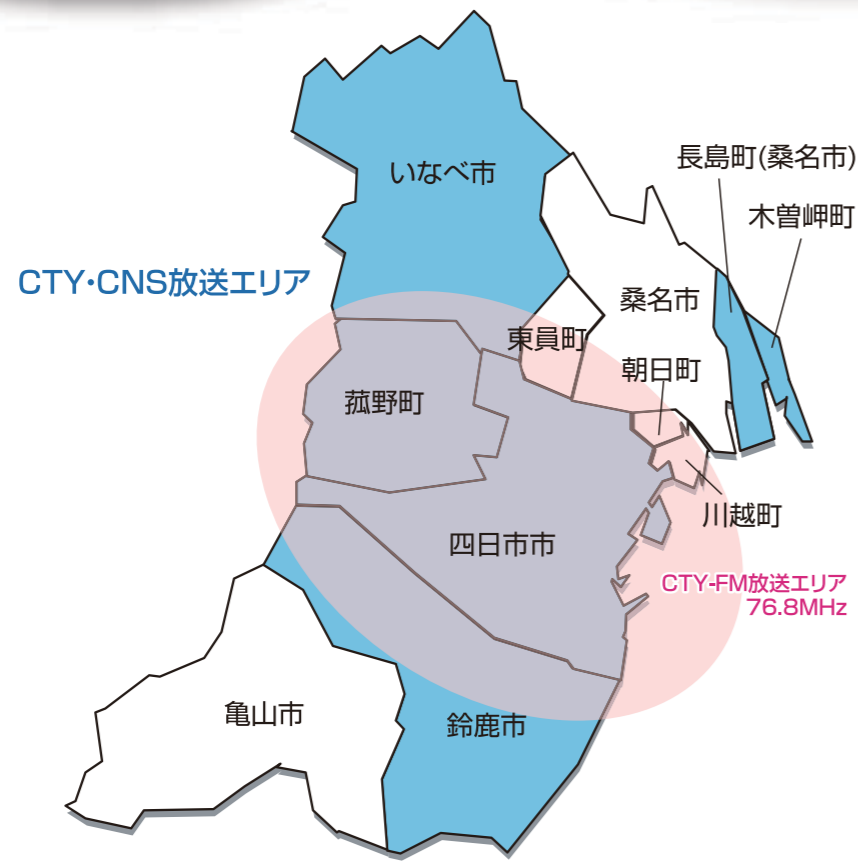

# 地域の皆様へきちんと伝わる広告は、私たちにお任せください。

地域密着  
メディアCMセット

ケーブルテレビ“CTY・CNS” & コミュニティFM“CTY-FM”は  
地域密着メディアとして、リーズナブルで効果的なご提案をいたします。

- 放送エリア／四日市市、鈴鹿市、いなべ市、桑名市長島町、三重郡菰野町、桑名郡木曾岬町
- 視聴可能世帯／約212,000世帯

- 放送エリア／四日市市、三重郡菰野町・朝日町・川越町、桑名市・鈴鹿市の一部